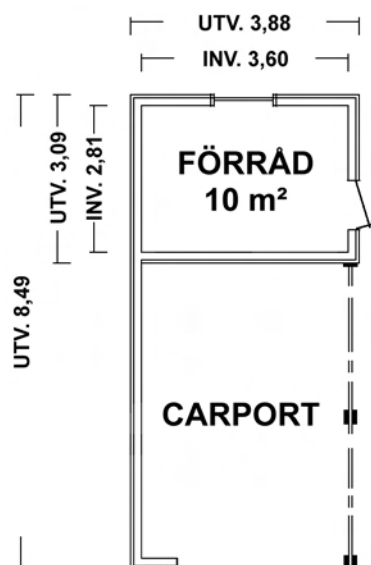

DÖRR- OCH FÖNSTERPLACERING

Bestämmer du helt själv så att det passar efter just dina önskemål och behov.

MATERIAL OCH LEVERANSOMFATTNING FÖR ALLA HB-GARAGEN

Finns i dokumentet med samma namn. Den finns på vår websida under rubriken "Garage för utskrift".