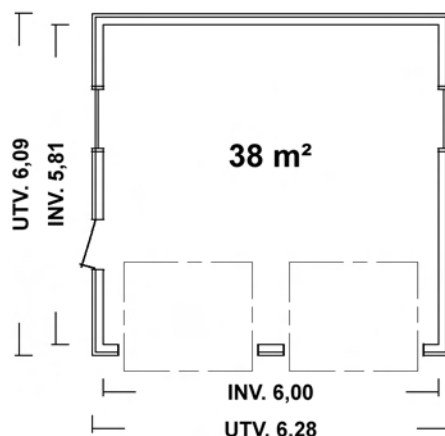

DÖRR- OCH FÖNSTERPLACERING

Bestämmer du helt själv så att det passar efter just dina önskemål och behov.

FJÄRRSTYRDA PORTÖPPNARE

finns som tillval, och är anpassade till alla våra garageportar.
En praktisk detalj som allt fler frågar efter.

MATERIAL OCH LEVERANSOMFATTNING FÖR ALLA HB-GARAGEN

Finns i dokumentet med samma namn. Den finns på vår websida under rubriken "Garage för utskrift".

© 2006, HENÅNS BYGGELEMENT

Fjälla 535, 473 94 HENÅN

Tel. 0304 - 312 70, 470 09 Fax. 0304 - 303 93

E-mail: info@hb-garaget.com